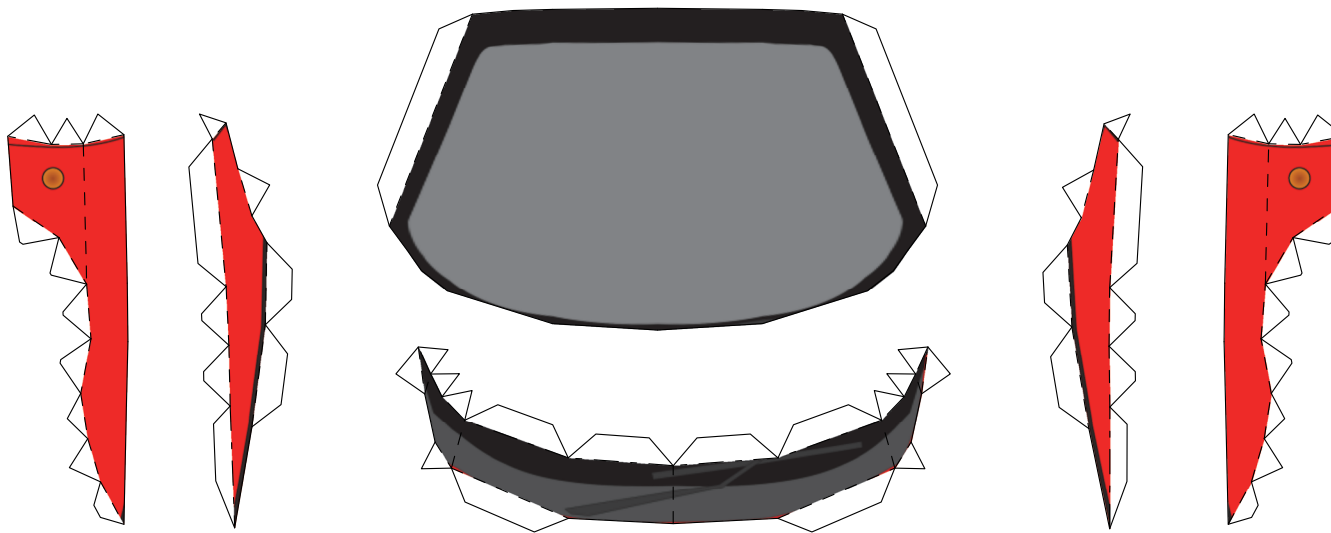

AZ-1フロント

ヘッドライト
(運転席側)

ヘッドライト
(助手席側)

エアダム

フロント底面

AZ-1リア

AZ-1サイド

運転席側ドア

助手席側ドア

中央部底面

補強棒
(前後それぞれのタイヤハウスで、左右の内側頭頂部に
挟み込みます)

AZ-1タイヤ・補助パーツ・アクセサリ

エンブレム

ナンバープレート

アンテナ

ミラー。上下のパーツを張り合わせ、
根本の三角部を谷折りし、
Aピラーに貼る。

底面フロント側

底面リア側