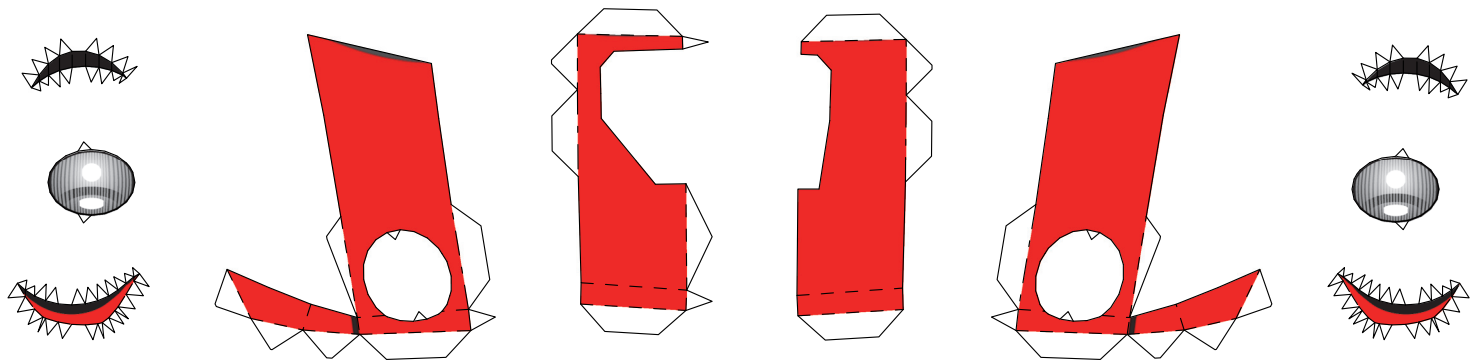

AZ-1フロント

ヘッドライト
(運転席側)

ヘッドライト
(助手席側)

エアダム

フロント底面

AZ-1リア

AZ-1サイド

運転席側ドア

助手席側ドア

中央部底面

補強棒
(前後それぞれのタイヤハウスで、左右の内側頭頂部に
挟み込みます)

AZ-1タイヤ・補助パーツ・アクセサリ

エンブレム

ナンバープレート

アンテナ

ミラー。上下のパーツを張り合わせ、
根本の三角部を谷折りし、
Aピラーに貼る。

底面フロント側

底面リア側