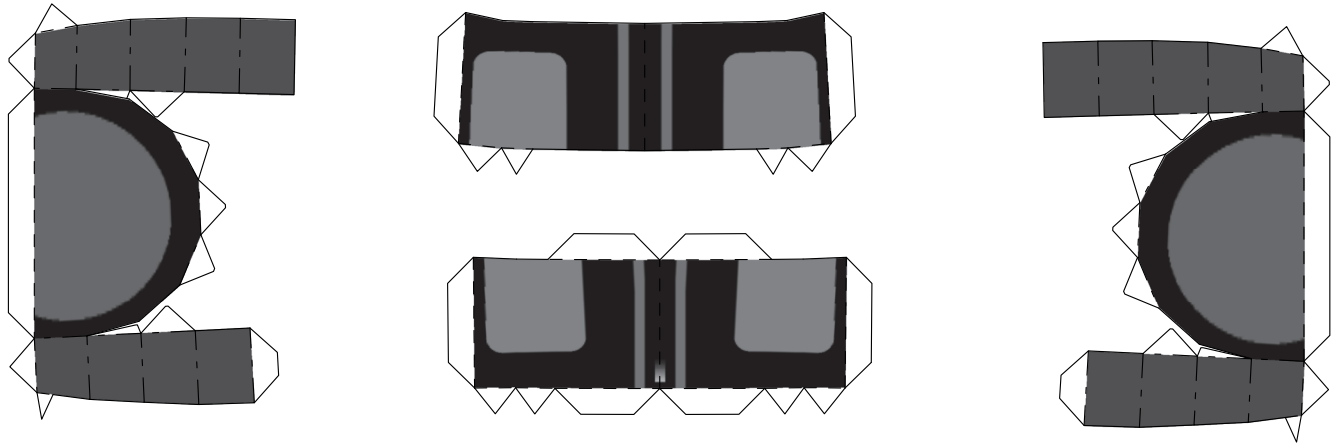

AZ-1フロント

ヘッドライト
(運転席側)

ヘッドライト
(助手席側)

エアダム

フロント底面

AZ-1リア

AZ-1サイド

運転席側ドア

助手席側ドア

中央部底面

補強棒
(前後それぞれのタイヤハウスで、左右の内側頭頂部に
挟み込みます)

AZ-1タイヤ・補助パーツ・アクセサリ

エンブレム

ナンバープレート

アンテナ

ミラー。上下のパーツを張り合わせ、
根本の三角部を谷折りし、
Aピラーに貼る。

底面フロント側

底面リア側