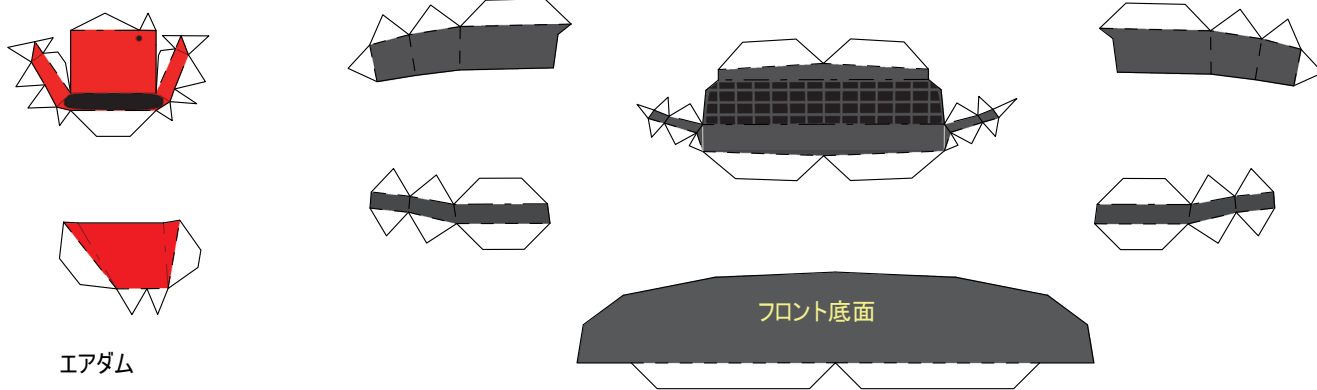

AZ-1フロント

ヘッドライト
(運転席側)

ヘッドライト
(助手席側)

エアダム

フロント底面

AZ-1リア

AZ-1サイド

運転席側ドア

助手席側ドア

中央部底面

補強棒
(前後それぞれのタイヤハウスで、左右の内側頭頂部に
挟み込みます)

AZ-1タイヤ・補助パーツ・アクセサリ

エンブレム

ナンバープレート

アンテナ

ミラー。上下のパーツを張り合わせ、
根本の三角部を谷折りし、
Aピラーに貼る。

底面フロント側

底面リア側