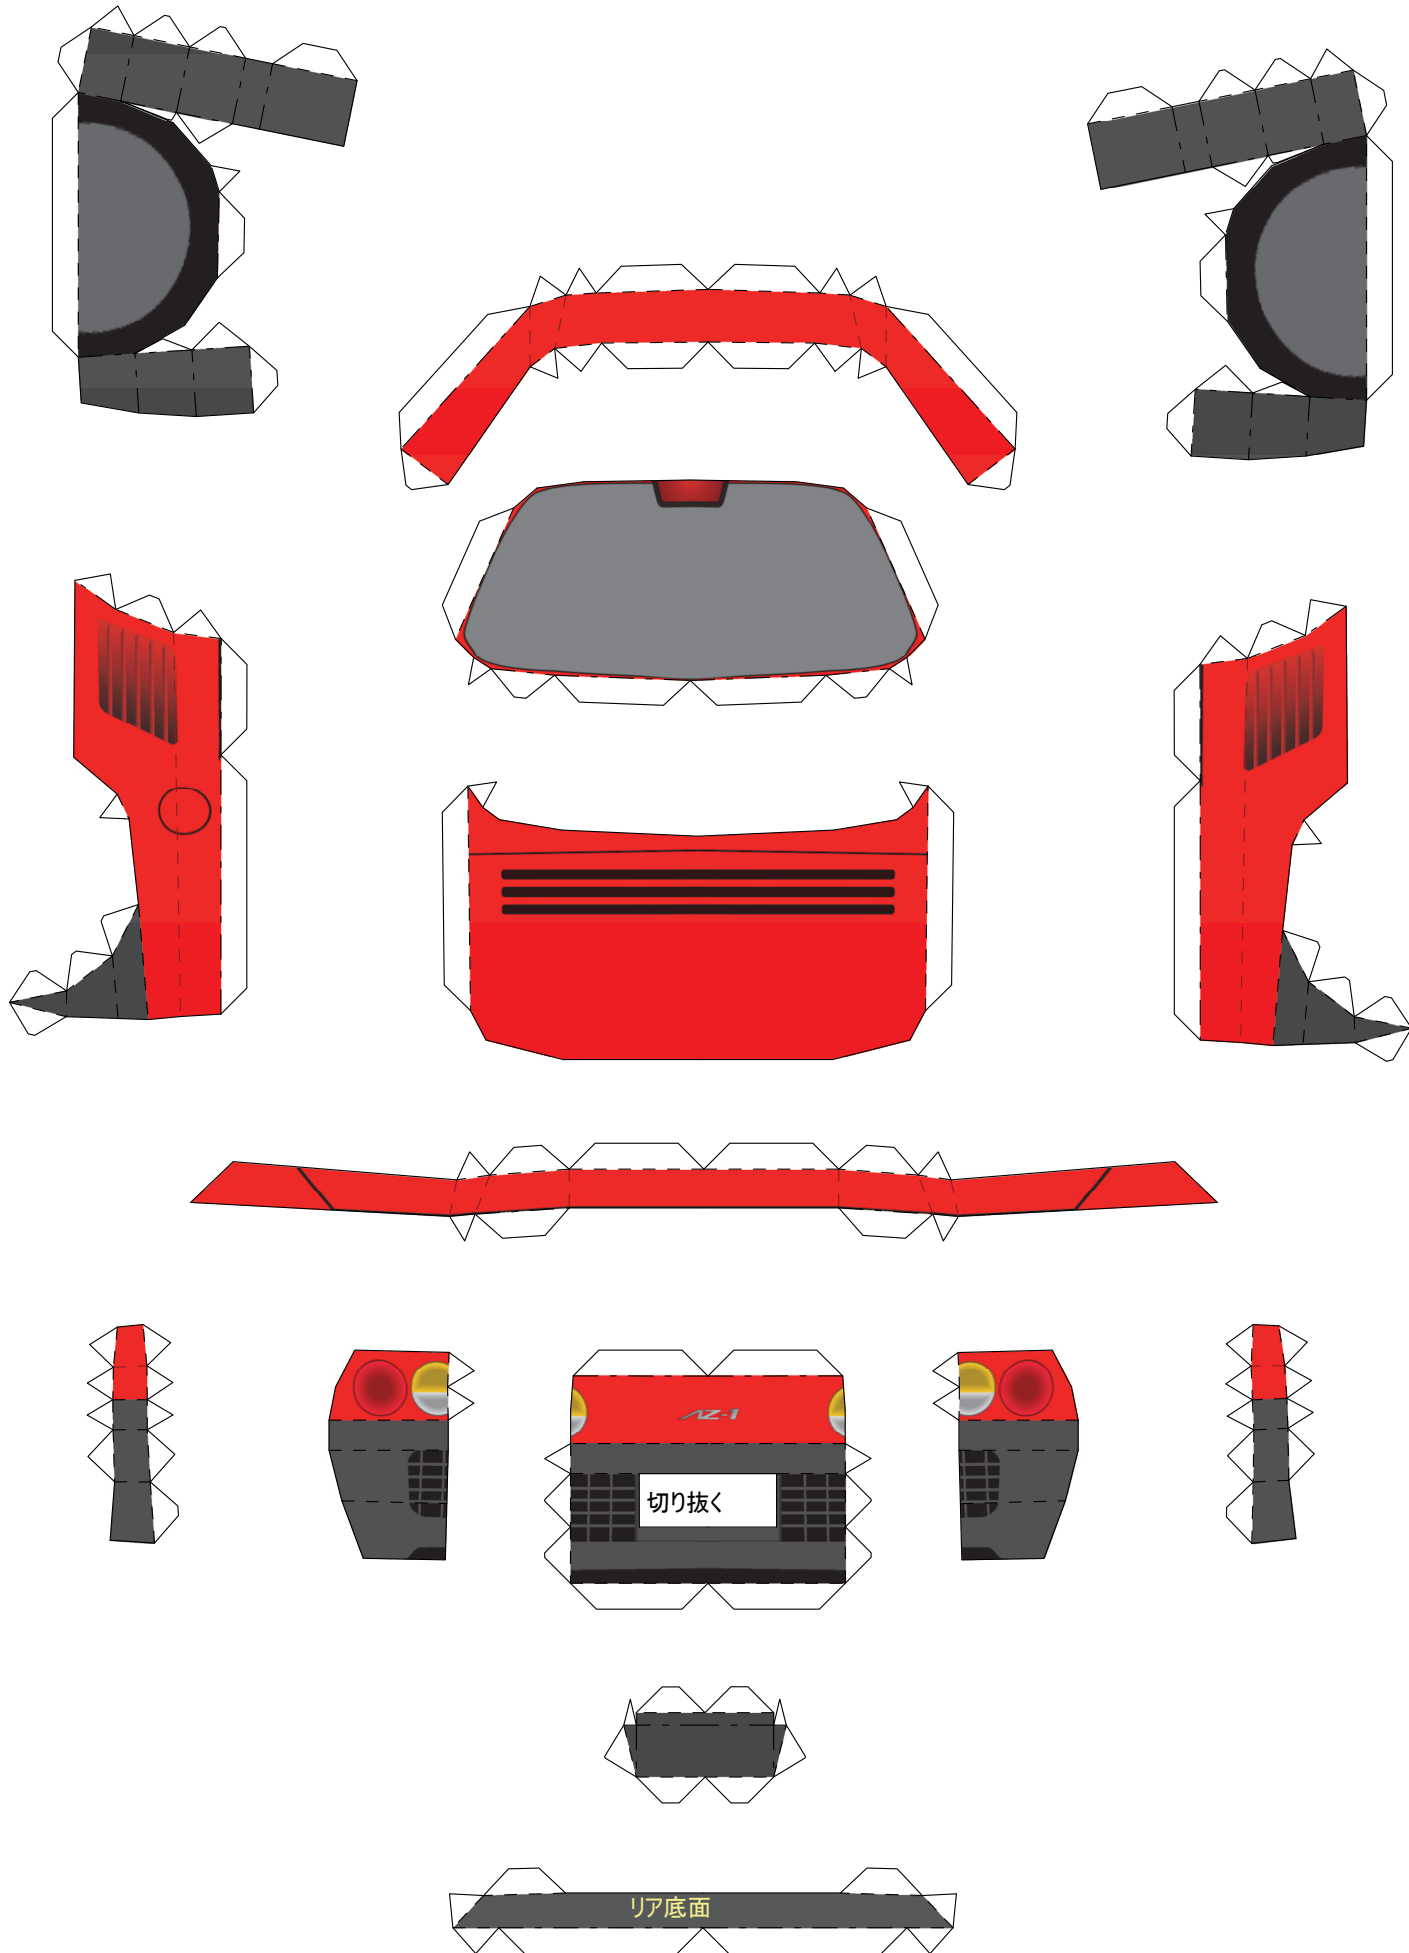

AZ-1フロント

ヘッドライト
(運転席側)

ヘッドライト
(助手席側)

エアダム

フロント底面

AZ-1リア

AZ-1サイド

運転席側ドア

助手席側ドア

中央部底面

補強棒
(前後それぞれのタイヤハウスで、左右の内側頭頂部に
挟み込みます)

AZ-1タイヤ・補助パーツ・アクセサリ

エンブレム

ナンバープレート

アンテナ

ミラー。上下のパーツを張り合わせ、
根本の三角部を谷折りし、
Aピラーに貼る。

底面フロント側

底面リア側